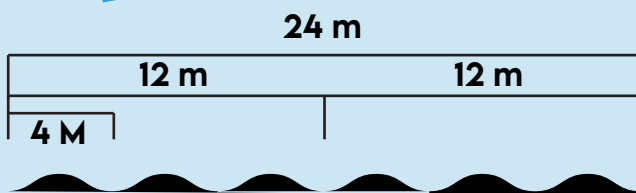

Pumptrack activatie

WAALHALLA

Wij zijn pumped, jij ook?

Aanbod:

Standaardpakket:

Pumptrack 'Plastic solution'

Materiaal: gerecycled plastic bestaande uit 6 bulten van elk 4 meter lang, op te zetten in 1 of 2 rechte stukken.

€225,-
per dagdeel

Pumptrack 'Wood pusher'

Materiaal: hout bestaande uit 2 rechte stukken waarvan één met 3 bulten (±7 meter lang) en één met 4 bulten (±12,5 meter lang).

€ 150,-
per dagdeel

Begeleiding/workshops