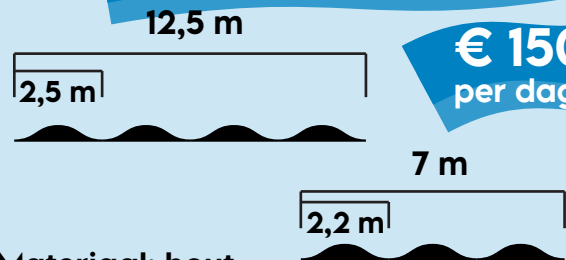

Pumptrack activatie

WAALHALLA

Wij zijn pumped, jij ook?

Aanbod:

Standaardpakket:

Pumptrack 'Plastic solution'

Materiaal: gerecycled plastic bestaande uit 6 bulten van elk 4 meter lang, op te zetten in 1 of 2 rechte stukken.

€225,-
per dagdeel

Pumptrack 'Wood pusher'

Materiaal: hout bestaande uit 2 rechte stukken waarvan één met 3 bulten (±7 meter lang) en één met 4 bulten (±12,5 meter lang).

€ 150,-
per dagdeel

Begeleiding/workshops